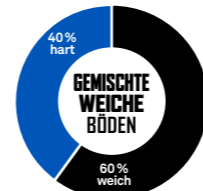

### MEHRZWECKREIFEN (MPT) FÜR KOMPAKTMA SCHINEN

DIAGONALREIFEN

**CAMSO 4L R1**

10.0/75-15.3 IMP  
11.5/80-15.3 IMP  
405/70-20  
405/70-24  
15.5/80-24 IMP  
16.5/85-24 IMP  
18-19.5  
18-22.5  
18.4-26 IND