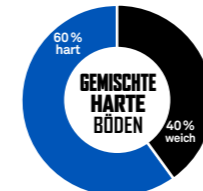

DIAGONALREIFEN