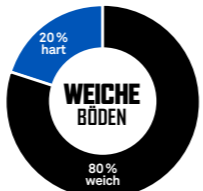

MEHRZWECKREIFEN (MPT) FÜR KOMPAKTMA SCHINEN

DIAGONALREIFEN