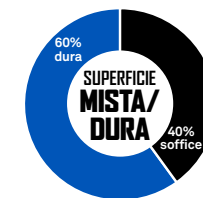

**CAMSO TM R1**

12.5/80-18 IMP

CONVENZIONALE

**CAMSO TM R4**

18-19.5  
405/70-20  
18-22.5  
400/80-24 IND  
440/80-24 IND  
460/70-24 IND

CONVENZIONALE

**CAMSO SL R4**

10.5/80-18 IMP  
12.5/80-18 IMP  
12.5-18  
14.9-24 IND  
16.9-24 IND  
17.5L-24 IND  
19.5L-24 IND  
21L-24 IND  
18.4-26 IND  
16.9-28 IND  
18.4-28 IND  
420/80-30 IND